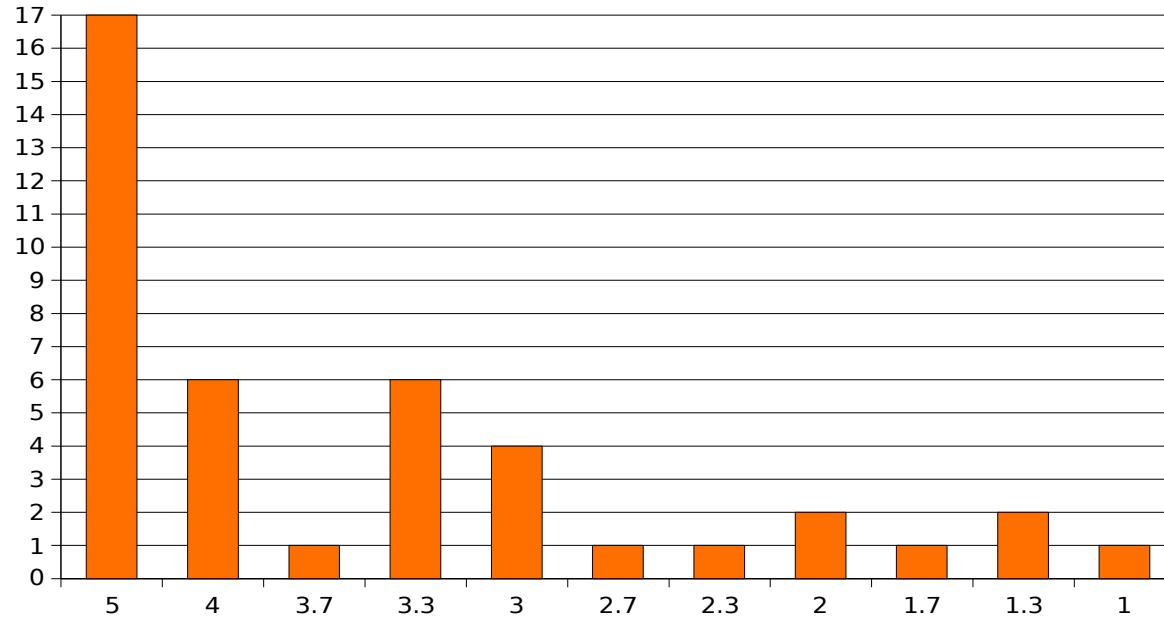

Notenverteilung

Punktespanne	Note	Anzahl	Prozent
<18	5	17	40.48
>=18	4	6	14.29
>=19.5	3.7	1	2.38
>=20.5	3.3	6	14.29
>=22.5	3	4	9.52
>=24.5	2.7	1	2.38
>=25.5	2.3	1	2.38
>=27.5	2	2	4.76
>=29.5	1.7	1	2.38
>=30.5	1.3	2	4.76
>=32.5	1	1	2.38

Notendurchschnitt: 3.78

Notenverteilung

Note	Anzahl	Prozent
5	17	40.48
4	7	16.67
3	11	26.19
2	4	9.52
1	3	7.14

Notendurchschnitt: 3.78