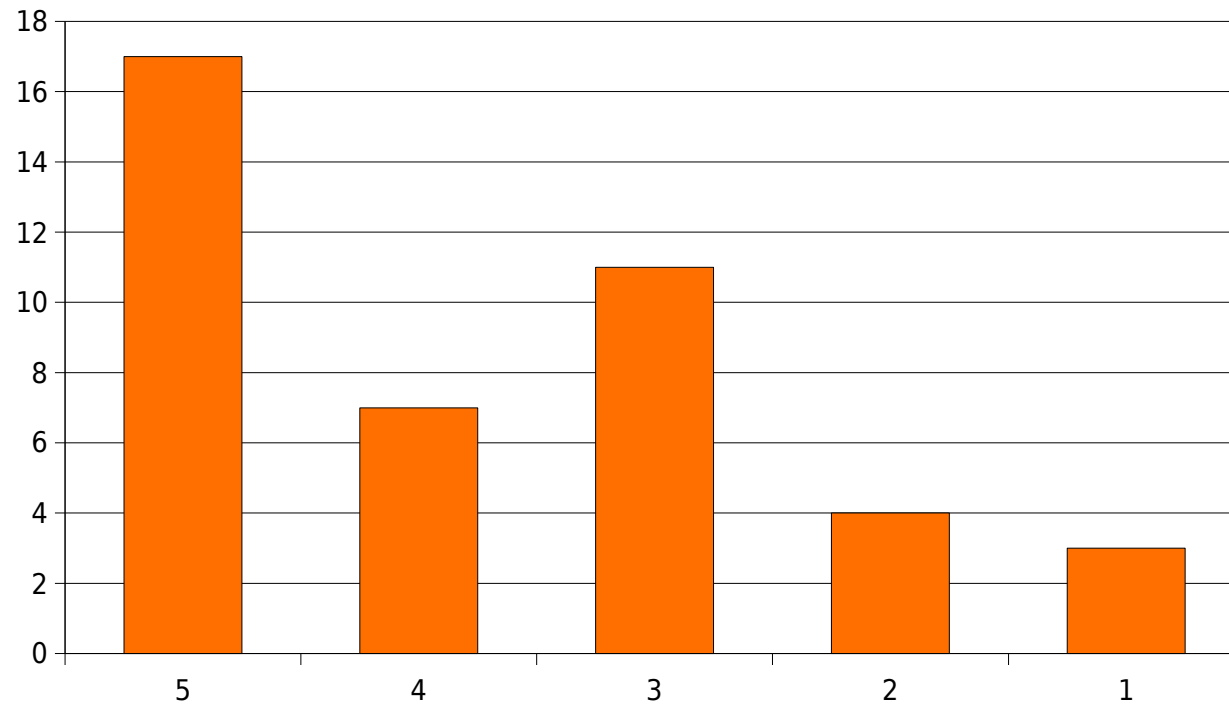

Notenverteilung

Punktespanne	Note	Anzahl	Prozent
<18	5	17	40.48
>=18	4	6	14.29
>=19.5	3.7	1	2.38
>=20.5	3.3	6	14.29
>=22.5	3	4	9.52
>=24.5	2.7	1	2.38
>=25.5	2.3	1	2.38
>=27.5	2	2	4.76
>=29.5	1.7	1	2.38
>=30.5	1.3	2	4.76
>=32.5	1	1	2.38

Notendurchschnitt: 3.78

Notenverteilung

Note	Anzahl	Prozent
5	17	40.48
4	7	16.67
3	11	26.19
2	4	9.52
1	3	7.14

Notendurchschnitt: 3.78